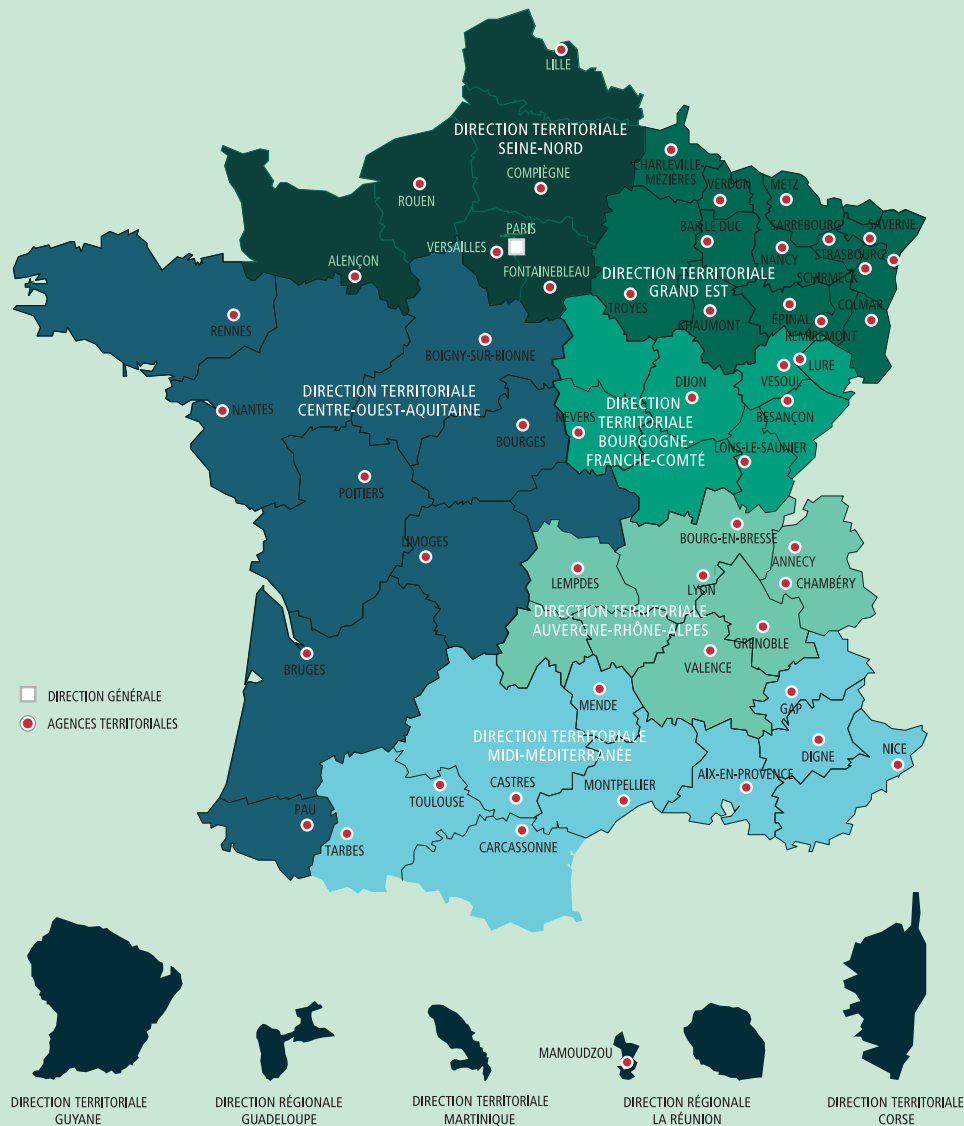

RÉPUBLIQUE
FRANÇAISE

Liberté
Égalité
Fraternité

Office National des Forêts

CONTACTS À L'ONF

L'ONF, DES PROFESSIONNELS AU SERVICE DE LA TRANSITION ÉCOLOGIQUE ET ÉNERGÉTIQUE

L'Office national des forêts gère au quotidien près de 11 millions d'hectares de forêts publiques (forêts de l'État et forêts des collectivités) en métropole et dans les départements d'outre-mer, soit 25 % de la forêt française.

Son action s'articule autour de trois grandes missions : produire du bois, protéger la biodiversité et accueillir le public.

L'ONF propose également des services et des produits aux collectivités et aux entreprises, et assure des missions de prévention et de gestion des risques naturels.